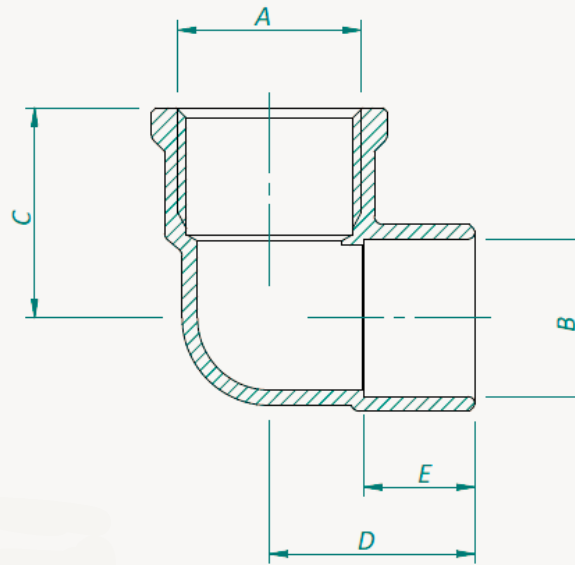

## KOLANO GW-CU

Brass elbow female - Cu

**MATERIAŁ**  
UNE-EN 12165 CW617N

**GWINT**  
ISO 228 - 1

INDEKS	ROZMIAR	A	B	C	D	E	MATERIAŁ
200.010	½" x 15	G ½	Ø 15 D 9	23,5	21	10,7	1
200.011	½" x 18	G ½	Ø 18 D 9	24	23,5	12,7	1
200.013	¾" x 18	G ¾	Ø 18 D 9	31	30	13,5	1
200.014	½" x 22	G ½	Ø 22 D 9	25	27,5	15,5	1
200.015	¾" x 22	G ¾	Ø 22 D 9	28	29	15,5	1
200.016	1" x 22	G 1	Ø 22 D 9	33	28	16	1
200.017	¾" x 28	G ¾	Ø 28 D 9	28	34,5	19,5	1
200.018	1" x 28	G 1	Ø 28 D 9	36	34,5	19	1

wymiary nominalne (w mm) podlegają tolerancjom wykonawczym i modyfikacjom zgodnie ze standardami dostawcy  
nominal dimensions (in mm) are subjected to processing tolerances and modifications under supplier's standards